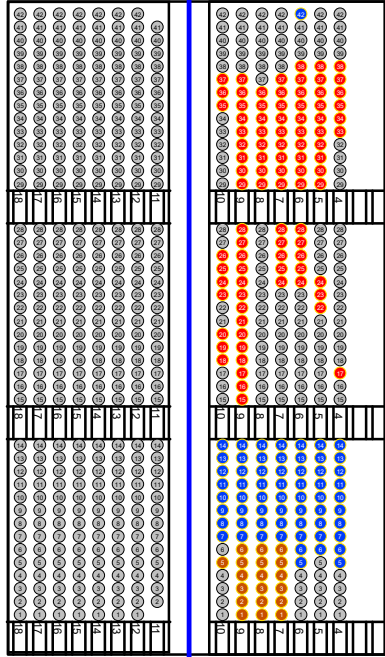

TRIBÜNE OST

Stehplatz
Nord-Ost

Stiegen
-aufgang

Rollstuhlfahrer

TRIBÜNE WEST