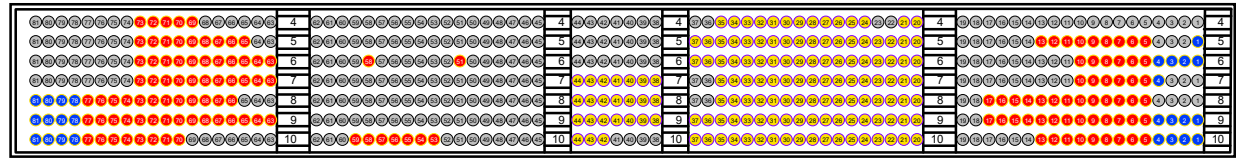

### TRIBÜNE OST

Stehplatz  
Nord-Ost

VIP - Bereich

Stiegen  
-aufgang

Rollstuhlfahrer