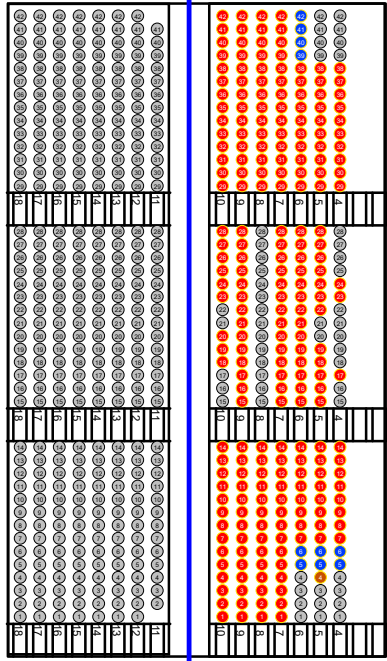

### TRIBÜNE OST

Stehplatz  
Nord-Ost

VIP - Bereich

Stiegen  
-aufgang

Rollstuhlfahrer

### TRIBÜNE WEST