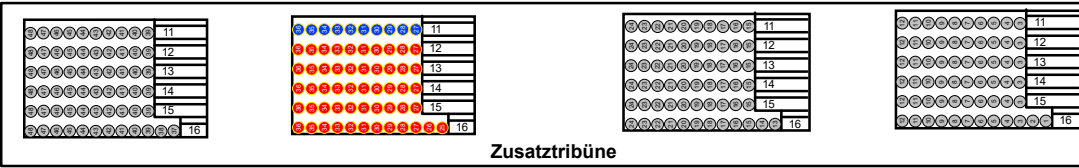

### TRIBÜNE OST

Stehplatz  
Nord-Ost

VIP - Bereich

Stiegen  
-aufgang

Rollstuhlfahrer