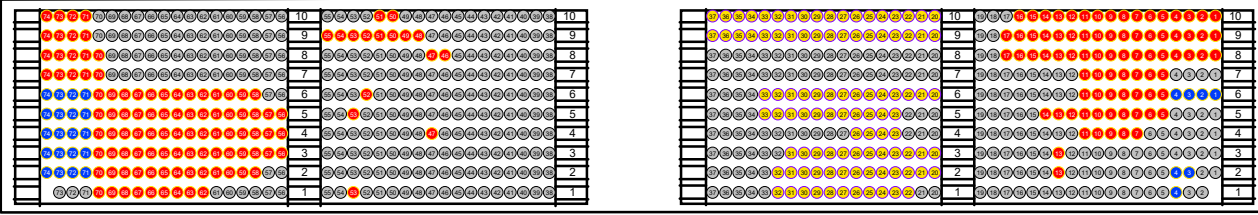

### TRIBÜNE OST

Stehplatz  
Nord-Ost

VIP - Bereich

Stiegen  
-aufgang

Rollstuhlfahrer