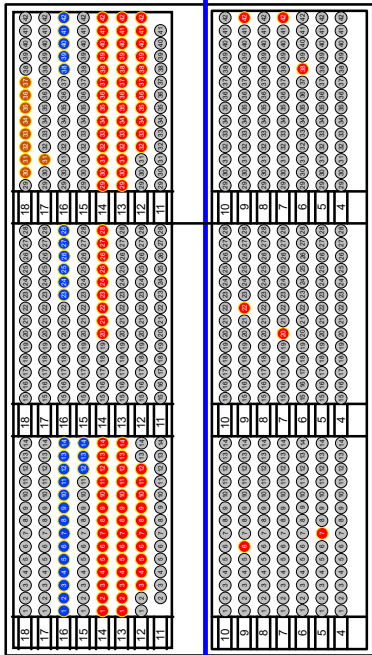

TRIBÜNE OST

Veranstaltungsfläche

VIP - Bereich

TRIBÜNE WEST

Stiegen-aufgang

Aufzug

Stiegen-aufgang

Rollstuhlfahrer