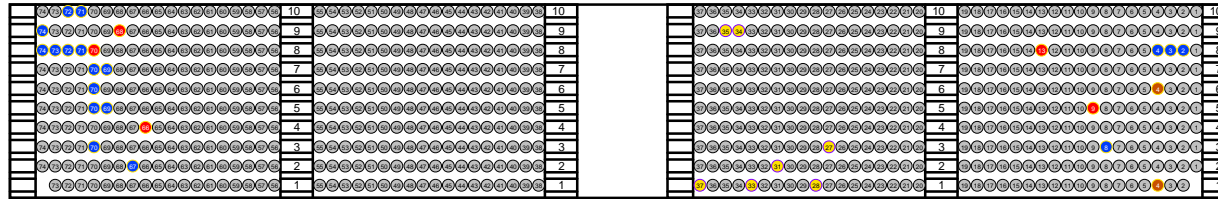

TRIBÜNE OST

Veranstaltungsfläche

VIP - Bereich

TRIBÜNE WEST

Stiegen
-aufgang

Rollstuhlfahrer

Aufzug

Stiegen
-aufgang