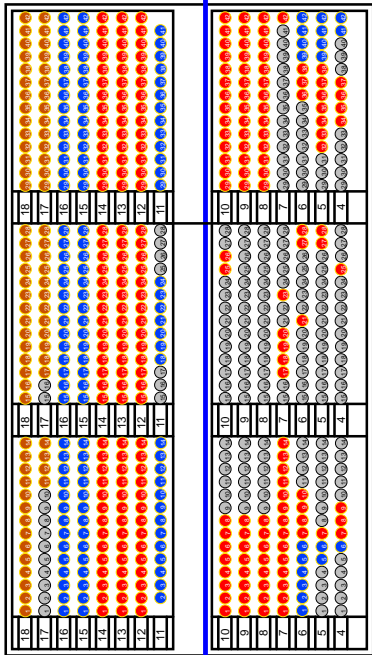

TRIBÜNE OST

Veranstaltungsfläche

VIP - Bereich

TRIBÜNE WEST

Stiegen
-aufgang

Rollstuhlfahrer

Aufzug

Stiegen
-aufgang