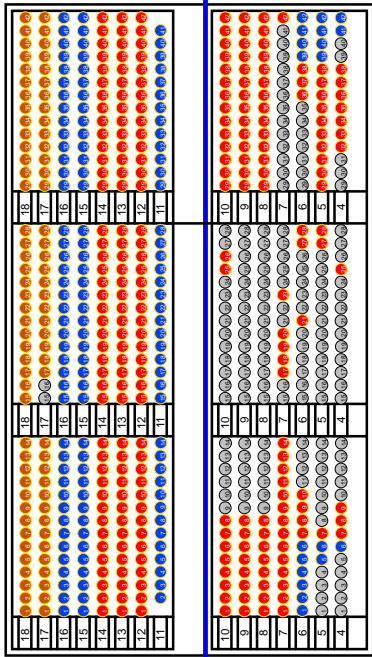

TRIBÜNE OST

Veranstaltungsfläche

VIP - Bereich

TRIBÜNE WEST

Stiegen
-aufgang

Rollstuhlfahrer

Aufzug

Stiegen
-aufgang