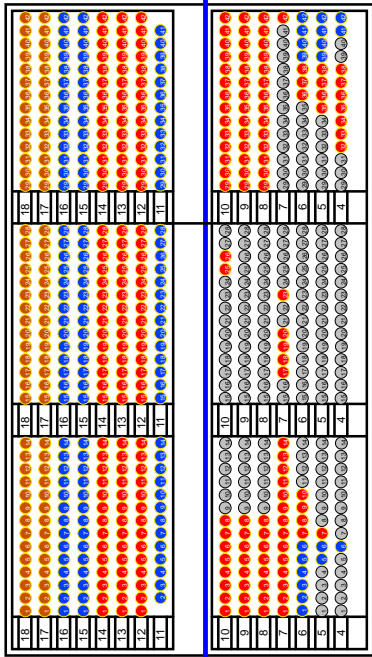

TRIBÜNE OST

Veranstaltungsfläche

VIP - Bereich

TRIBÜNE WEST

Stiegen  
-aufgang

Aufzug

Stiegen  
-aufgang

Rollstuhlfahrer